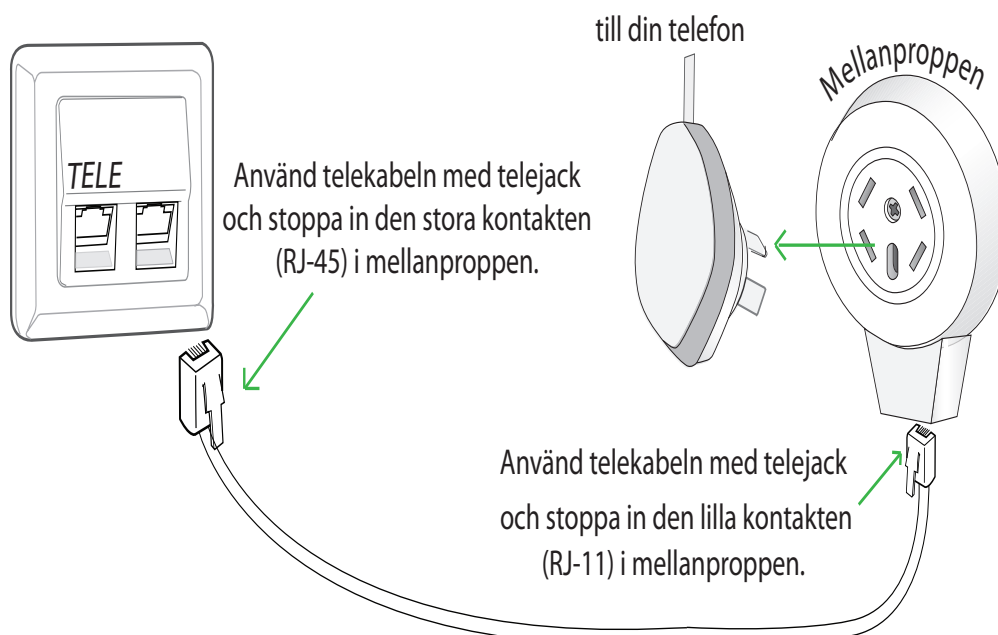

Telefoni

Varje lägenhet har 1 st till 4 st uttag för analog telefoni märkt med "TELE". Varje uttag har ett eget telefonnummer. Du kan "portera" ditt gamla telefonnummer om du vill. OBS! nummer på uttag kan vara ändrat i samband med byte av hyresgäst. Ange uttagsnummer (i detta fallet med telefonnummer som står på uttaget) när du beställer nytt telefonnummer.