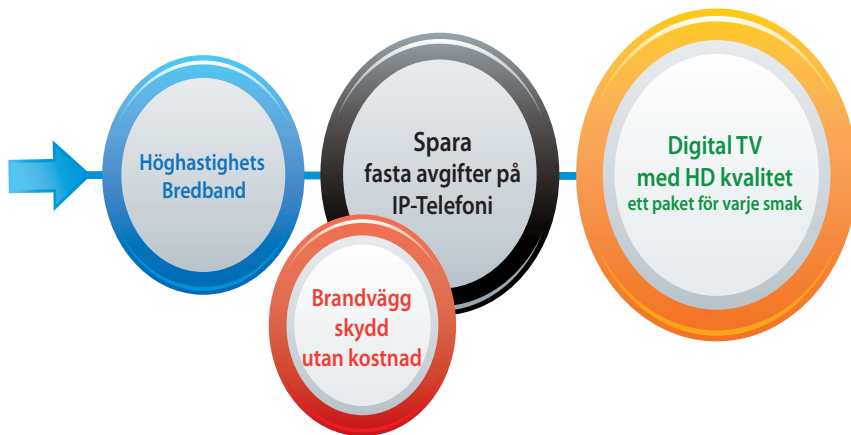

Tjänster - till dig med ljusets fart!

Du som bor i en fastighet som är ansluten till Borderlight Fibernät kan få Digital TV på HD Kvalitet, Bredband och telefoni i prisvärda paket.

Din lägenhet har **Home Adaptive Network** installerat. Detta innebär att du kan koppla in en eller flera PC datorer, IPTV boxar, Wireless Accesspunkter eller annan IP baserad utrustning i valfritt datauttag i lägenheten. Alla uttag är inkopplade till en switch som känner av vilken utrustning som du vill ansluta och anpassar uttagets konfiguration till den utrustning som du kopplar in. Modem, routrar och brandväggar behövs inte då detta är inbyggt i datanätet